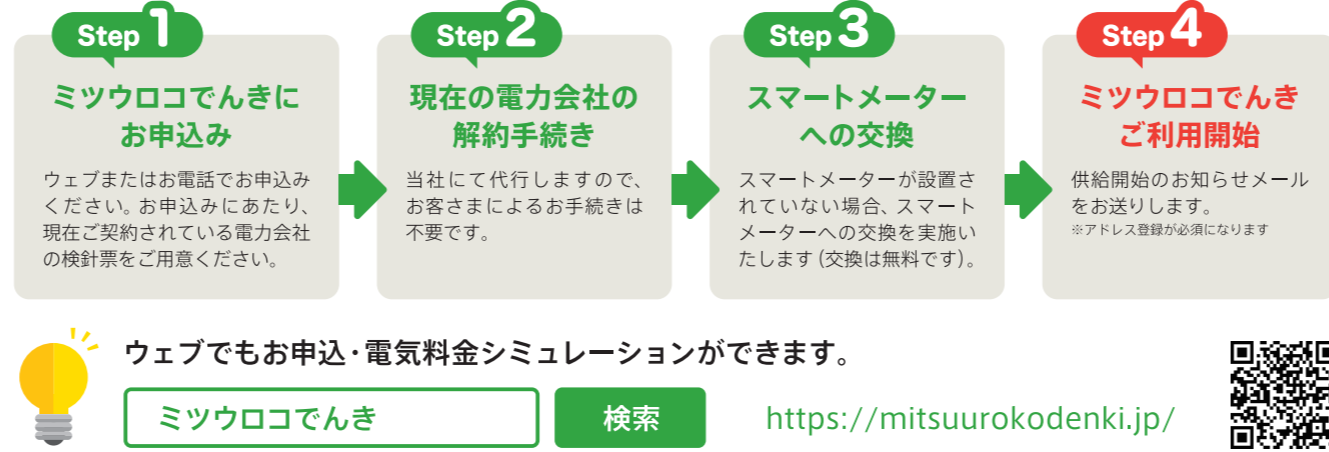

(東京電力従量電灯B、40A 300kWh/月の場合)

ミツウロコでんきに切り替えると

年間でおおよそ 840円おトク!

になる可能性があります。

しかも、切り替え費用なし・違約金なし

切り替えに伴う初期費用は0円です。また、ミツウロコでんきは、万が一契約期間内に中途解約する場合であっても、違約金を払う必要はありません。

法人のお客様はこちら

よくあるご質問

1. **Q** ミツウロコでんきに申し込む際、現在契約している電力会社に連絡する必要があるの?
2. **A** いいえ、必要ありません。解約手続きもお客さまに代わって当社が行いますので、お客さまから現在ご契約中の電力会社へご連絡いただく必要はありません。ただし、引越先で新たにミツウロコでんきをご使用される場合、引越し前のご住所で契約されている電力会社の解約手続きはお客さまに行っていただく必要があります。解約手続きを行わない場合、引越し後も旧住所での電気料金が発生いたします。
3. **Q** ミツウロコでんきでも原子力立地給付金を受けられるの?
4. **A** 現在、原子力立地給付金の給付を受けているお客様につきましては、「ミツウロコでんき」に切替えたとともに一般財団法人の電源地域振興センターから引き続き給付金が交付されます。
5. **Q** マンションやアパート、賃貸住宅に住んでいる場合でもミツウロコでんきに切り替えられますか?
6. **A** マンションやアパートにお住まいの場合でも、各ご家庭で電力会社を選べます。ただし、高圧一括受電などマンション毎に制約がある場合は、お住まいのマンションの管理組合などにご確認ください。賃貸住宅の場合も電力会社の契約名義がお客さまご本人の場合は可能です。お客様とご契約名義が異なる場合は、ご契約名義の方にご確認ください。
7. **Q** 停電した場合、どこに連絡し、どのように対処すればいいの?
8. **A** トラブル発生時には、当社カスタマーセンターにお問い合わせください。**0800-300-0326** [受付時間: 9:00~17:00 (日・祝は休み)] また、受付時間外の場合など、地域の電力会社にお問い合わせいただきますようお願いいたします。トラブルの内容に応じて必要であれば、地域の電力会社が訪問対応することとなりますので、予めご了承ください。地域の電力会社連絡先に関しては、ミツウロコでんきホームページの「停電・災害の時は」をご覧ください。
9. **Q** 登録したクレジットカードの期限が切れてしまいました。どうすればいいの?
10. **A** ご契約者さま専用サイトより、お支払い可能なクレジットカードへの変更、または口座振替への変更手続きをお願い致します。<https://cis.mitsuurokodenki.jp/#/MVS/login>
11. **Q** 毎月の電気料金や使用量はどこで確認できるの?
12. **A** ご契約者さま専用サイトにログインするとご確認いただけます。<https://cis.mitsuurokodenki.jp/#/MVS/login>

切り替えスケジュール

1. 小売電気事業者
2. ☐ 株式会社ミツウロコヴェssel(登録番号A0194) 東京都中央区京橋3丁目1番1号
   - ☐ ミツウロコグリーンエネルギー株式会社(登録番号A0016) 東京都中央区日本橋2丁目11番2号

1. ミツウロコでんき 取り扱い会社一覧
2. ☐ 株式会社ミツウロコヴェssel東北
   - ☐ 株式会社ミツウロコヴェssel中部
   - ☐ 株式会社ミツウロコヴェssel関西
   - ☐ 株式会社ミツウロコヴェssel北海道
   - ☐ 株式会社ミツウロコヴェssel山梨
   - ☐ 株式会社ミツウロコヴェssel四国
   - ☐ 新潟サンリン株式会社
   - ☐ 株式会社米沢産業
   - ☐ 大城エネルギー株式会社

ミツウロコでんき取り扱い代理店

ミツウロコでんきに関するお問い合わせはカスタマーセンターへ **0800-300-0326** 通話無料 [受付時間] 9:00~17:00 (日・祝は休み)

2022.04

ミツウロコグループ