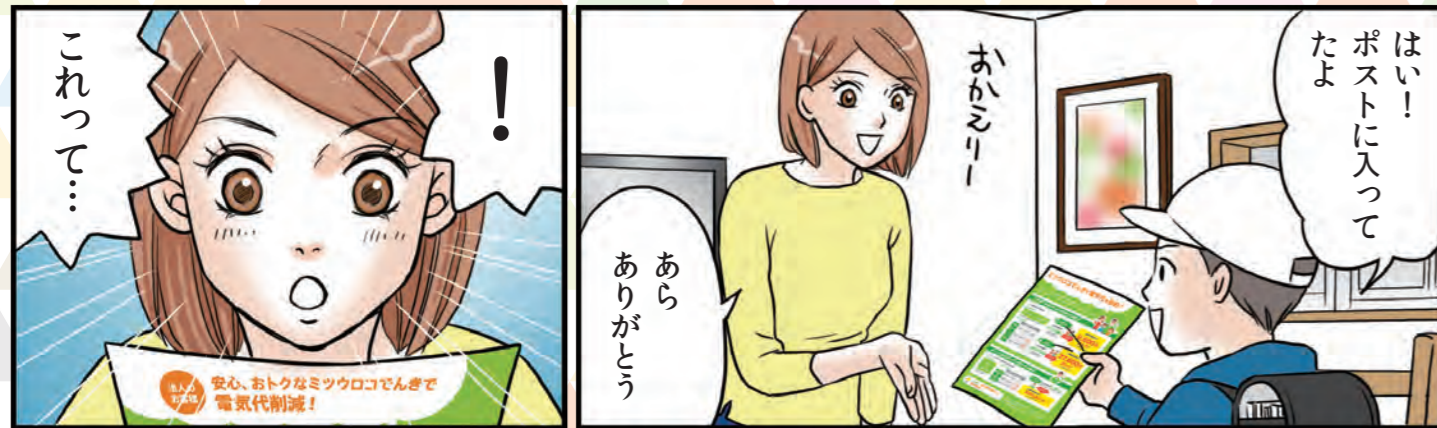

電気代が高いとお悩みの方

安心、おトクなミツウロコでんきに切り替えて 電気代を節約！