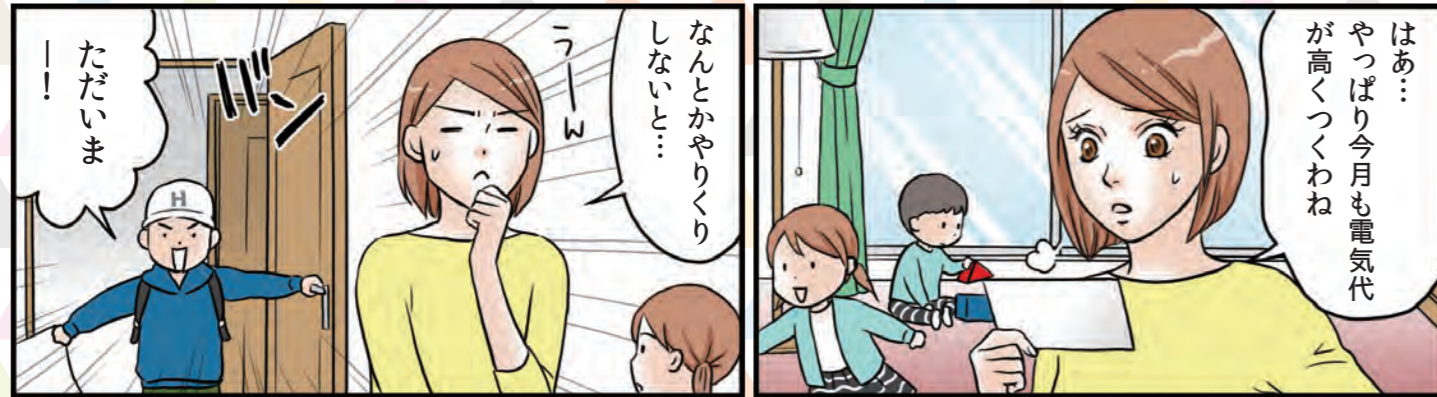

電気代が高いとお悩みの方

安心、おトクなミツウロコでんきに切り替えて 電気代を節約！