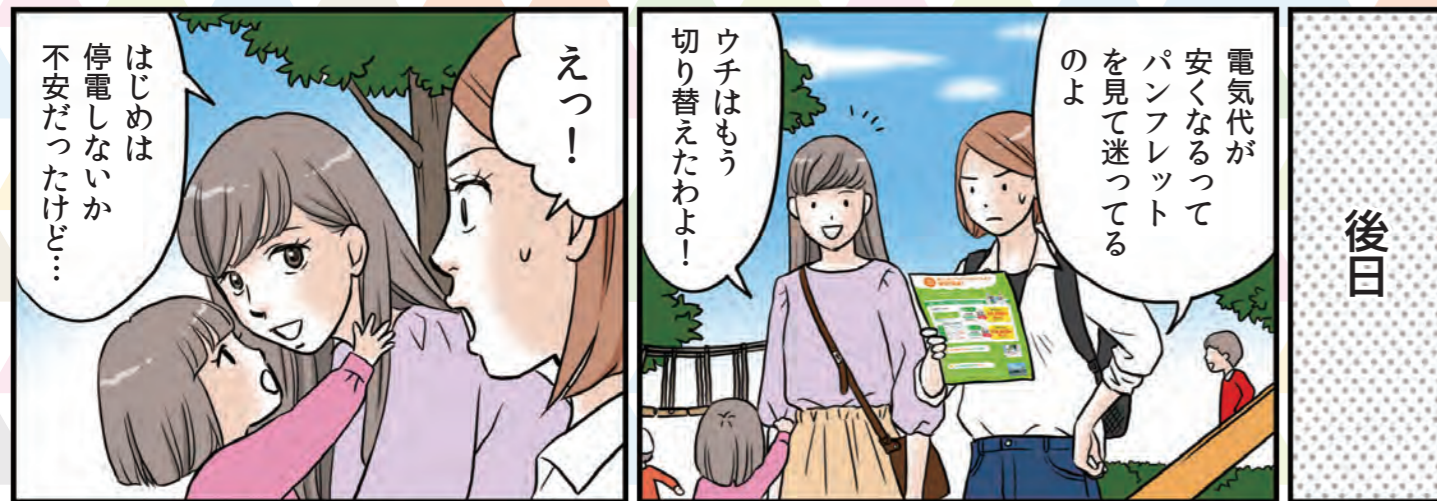

電気代が高いとお悩みの方

安心、おトクなミツウロコでんきに切り替えて 電気代を節約！